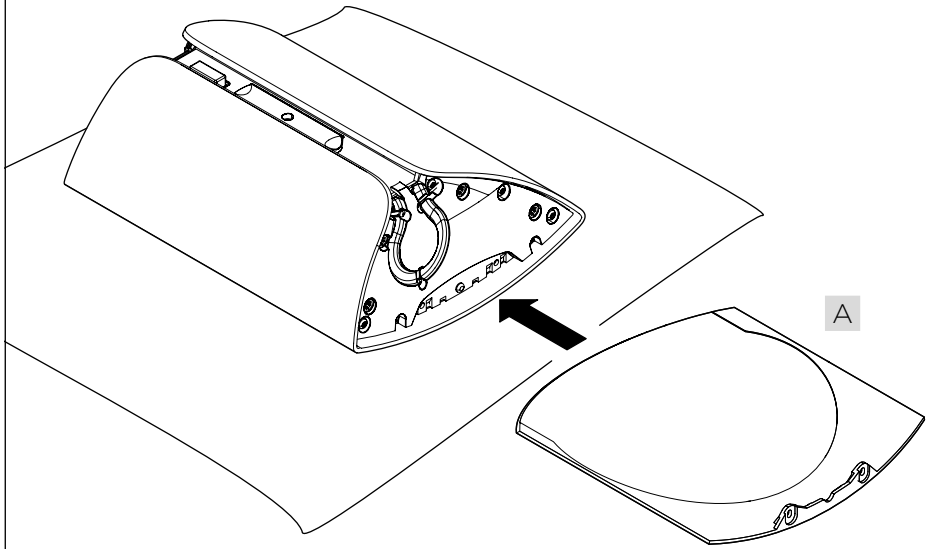

Front cover 6057 - BeoLab 17

2 x **A**

1 x **B**

1

2

3

End cap 2115 – BeoLab 17

351137014090000