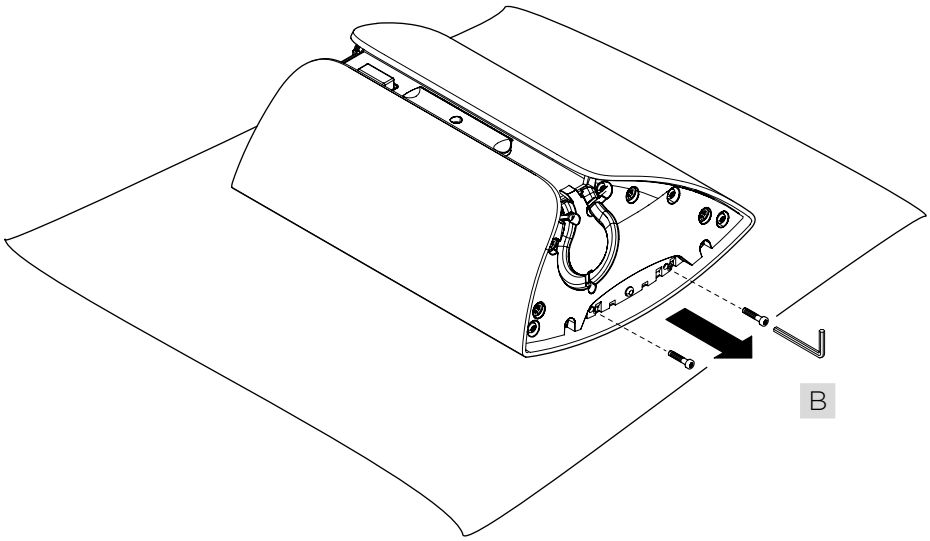

Front cover 6057 - BeoLab 17

2 x **A**

1 x **B**

1

2

3

End cap 2115 – BeoLab 17

351137014090000