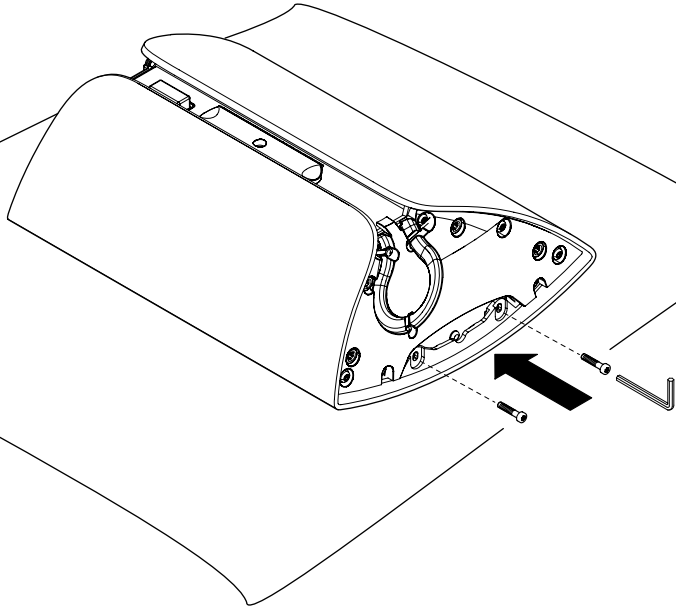

Front cover 6057 - BeoLab 17

2 x **A**

1 x **B**

1

2

3

End cap 2115 – BeoLab 17

351137014090000