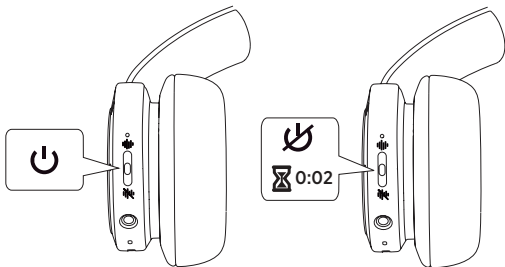

beoplay.com/APP

2

Turn on / off - Vklop / izklop - Be-
/ kikapcsolás - Porniți / opriți

3

Bluetooth pairing - Seznanjanje
Bluetooth - Bluetooth párosítás -
Conectați-vă prin Bluetooth

4

Pair device - Seznanjanje naprave -
Párosítsa össze a készüléket -
Conectați dispozitivul