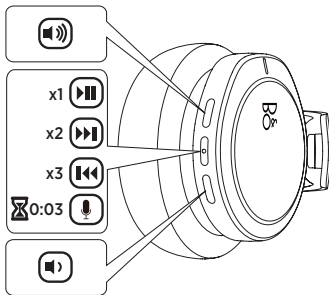

beoplay.com/APP

2

Turn on / off - Vklop / izklop - Be-
/ kikapcsolás - Porniți / opriți

3

Bluetooth pairing - Seznanjanje
Bluetooth - Bluetooth párosítás -
Conectați-vă prin Bluetooth

4

Pair device - Seznanjanje naprave -
Párosítsa össze a készüléket -
Conectați dispozitivul

5

Start using product - Začnite uporabljati izdelek - Kezdje el használni a terméket - Începeți să folosiți produsul

6

**Music operation - Glasbeno delovanje
- Zenehallgatási művelet - Muzică**

7

Call operation - Klicanje - Hívás művelet - Apelare

8

ANC on / off - ANC vklop / izklop - ANC
be- / kikapcsolás - ANC pornit / oprit

9

Transparency on / off - Vklop / izklop
preglednosti - Átláthatóság be- /
kikapcsolás - Transparență pornită /
oprită

10 Charging - Polnjenje - Töltés - Încărcare