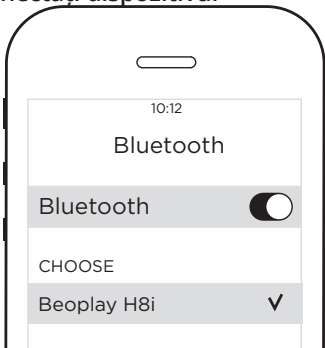

beoplay.com/APP

2

Turn on / off - Vklop / izklop - Be-
/ kikapcsolás - Porniți / opriți

3

Bluetooth pairing - Seznanjanje
Bluetooth - Bluetooth párosítás -
Conectați-vă prin Bluetooth

4

Pair device - Seznanjanje naprave -
Párosítsa össze a készüléket -
Conectați dispozitivul

5

Start using product - Začnite uporabljati izdelek - Kezdje el használni a terméket - Începeți să folosiți produsul

6

**Music operation - Glasbeno delovanje
- Zenehallgatási művelet - Muzică**

7

Call operation - Klicanje - Hívás művelet - Apelare

8

ANC on / off - ANC vklop / izklop - ANC
be- / kikapcsolás - ANC pornit / oprit

9

Transparency on / off - Vklop / izklop
preglednosti - Átláthatóság be- /
kikapcsolás - Transparență pornită /
oprită

10 Charging - Polnjenje - Töltés - Încărcare