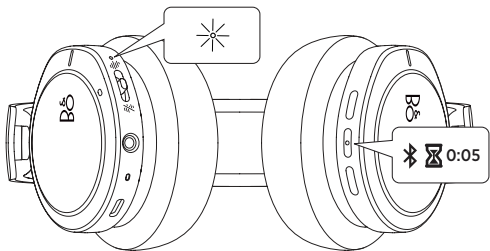

beoplay.com/APP

2

Turn on / off - Vklop / izklop - Be-
/ kikapcsolás - Porniți / opriți

3

Bluetooth pairing - Seznanjanje
Bluetooth - Bluetooth párosítás -
Conectați-vă prin Bluetooth

4

Pair device - Seznanjanje naprave -
Párosítsa össze a készüléket -
Conectați dispozitivul