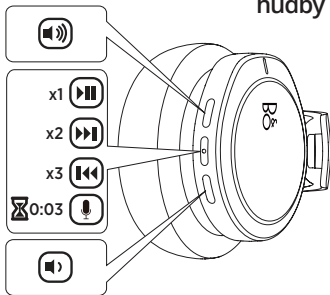

6

Music operation - Hudební provoz -
Zenehallgatási művelet - Prehrávanie
hudby