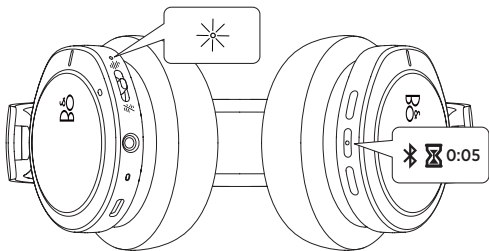

beoplay.com/APP

2

Turn on / off - Zapnutí / vypnutí -
Be- / kikapcsolás - Zapnutie/vypnutie

3

**Bluetooth pairing - Párování Bluetooth
- Bluetooth párosítás - Spárovanie
Bluetooth**

4

Pair device - Spárujte zařízení - Párosítsa össze a készüléket - Spárujte zariadenie