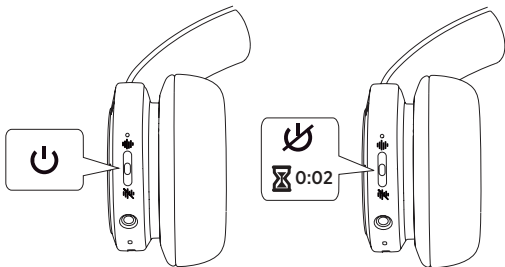

Beoplay H8i

Quick Start Guide

Stručný návod k obsluze

Rövid használati útmutató

Stručný návod na obsluhu

1

Download app - Stáhněte si aplikaci -
Töltse le az alkalmazást - Stiahnite si
aplikáciu

Beoplay

beoplay.com/APP

2

Turn on / off - Zapnutí / vypnutí -
Be- / kikapcsolás - Zapnutie/vypnutie

3

**Bluetooth pairing - Párování Bluetooth
- Bluetooth párosítás - Spárovanie
Bluetooth**

4

Pair device - Spárujte zařízení - Párosítsa össze a készüléket - Spárujte zariadenie